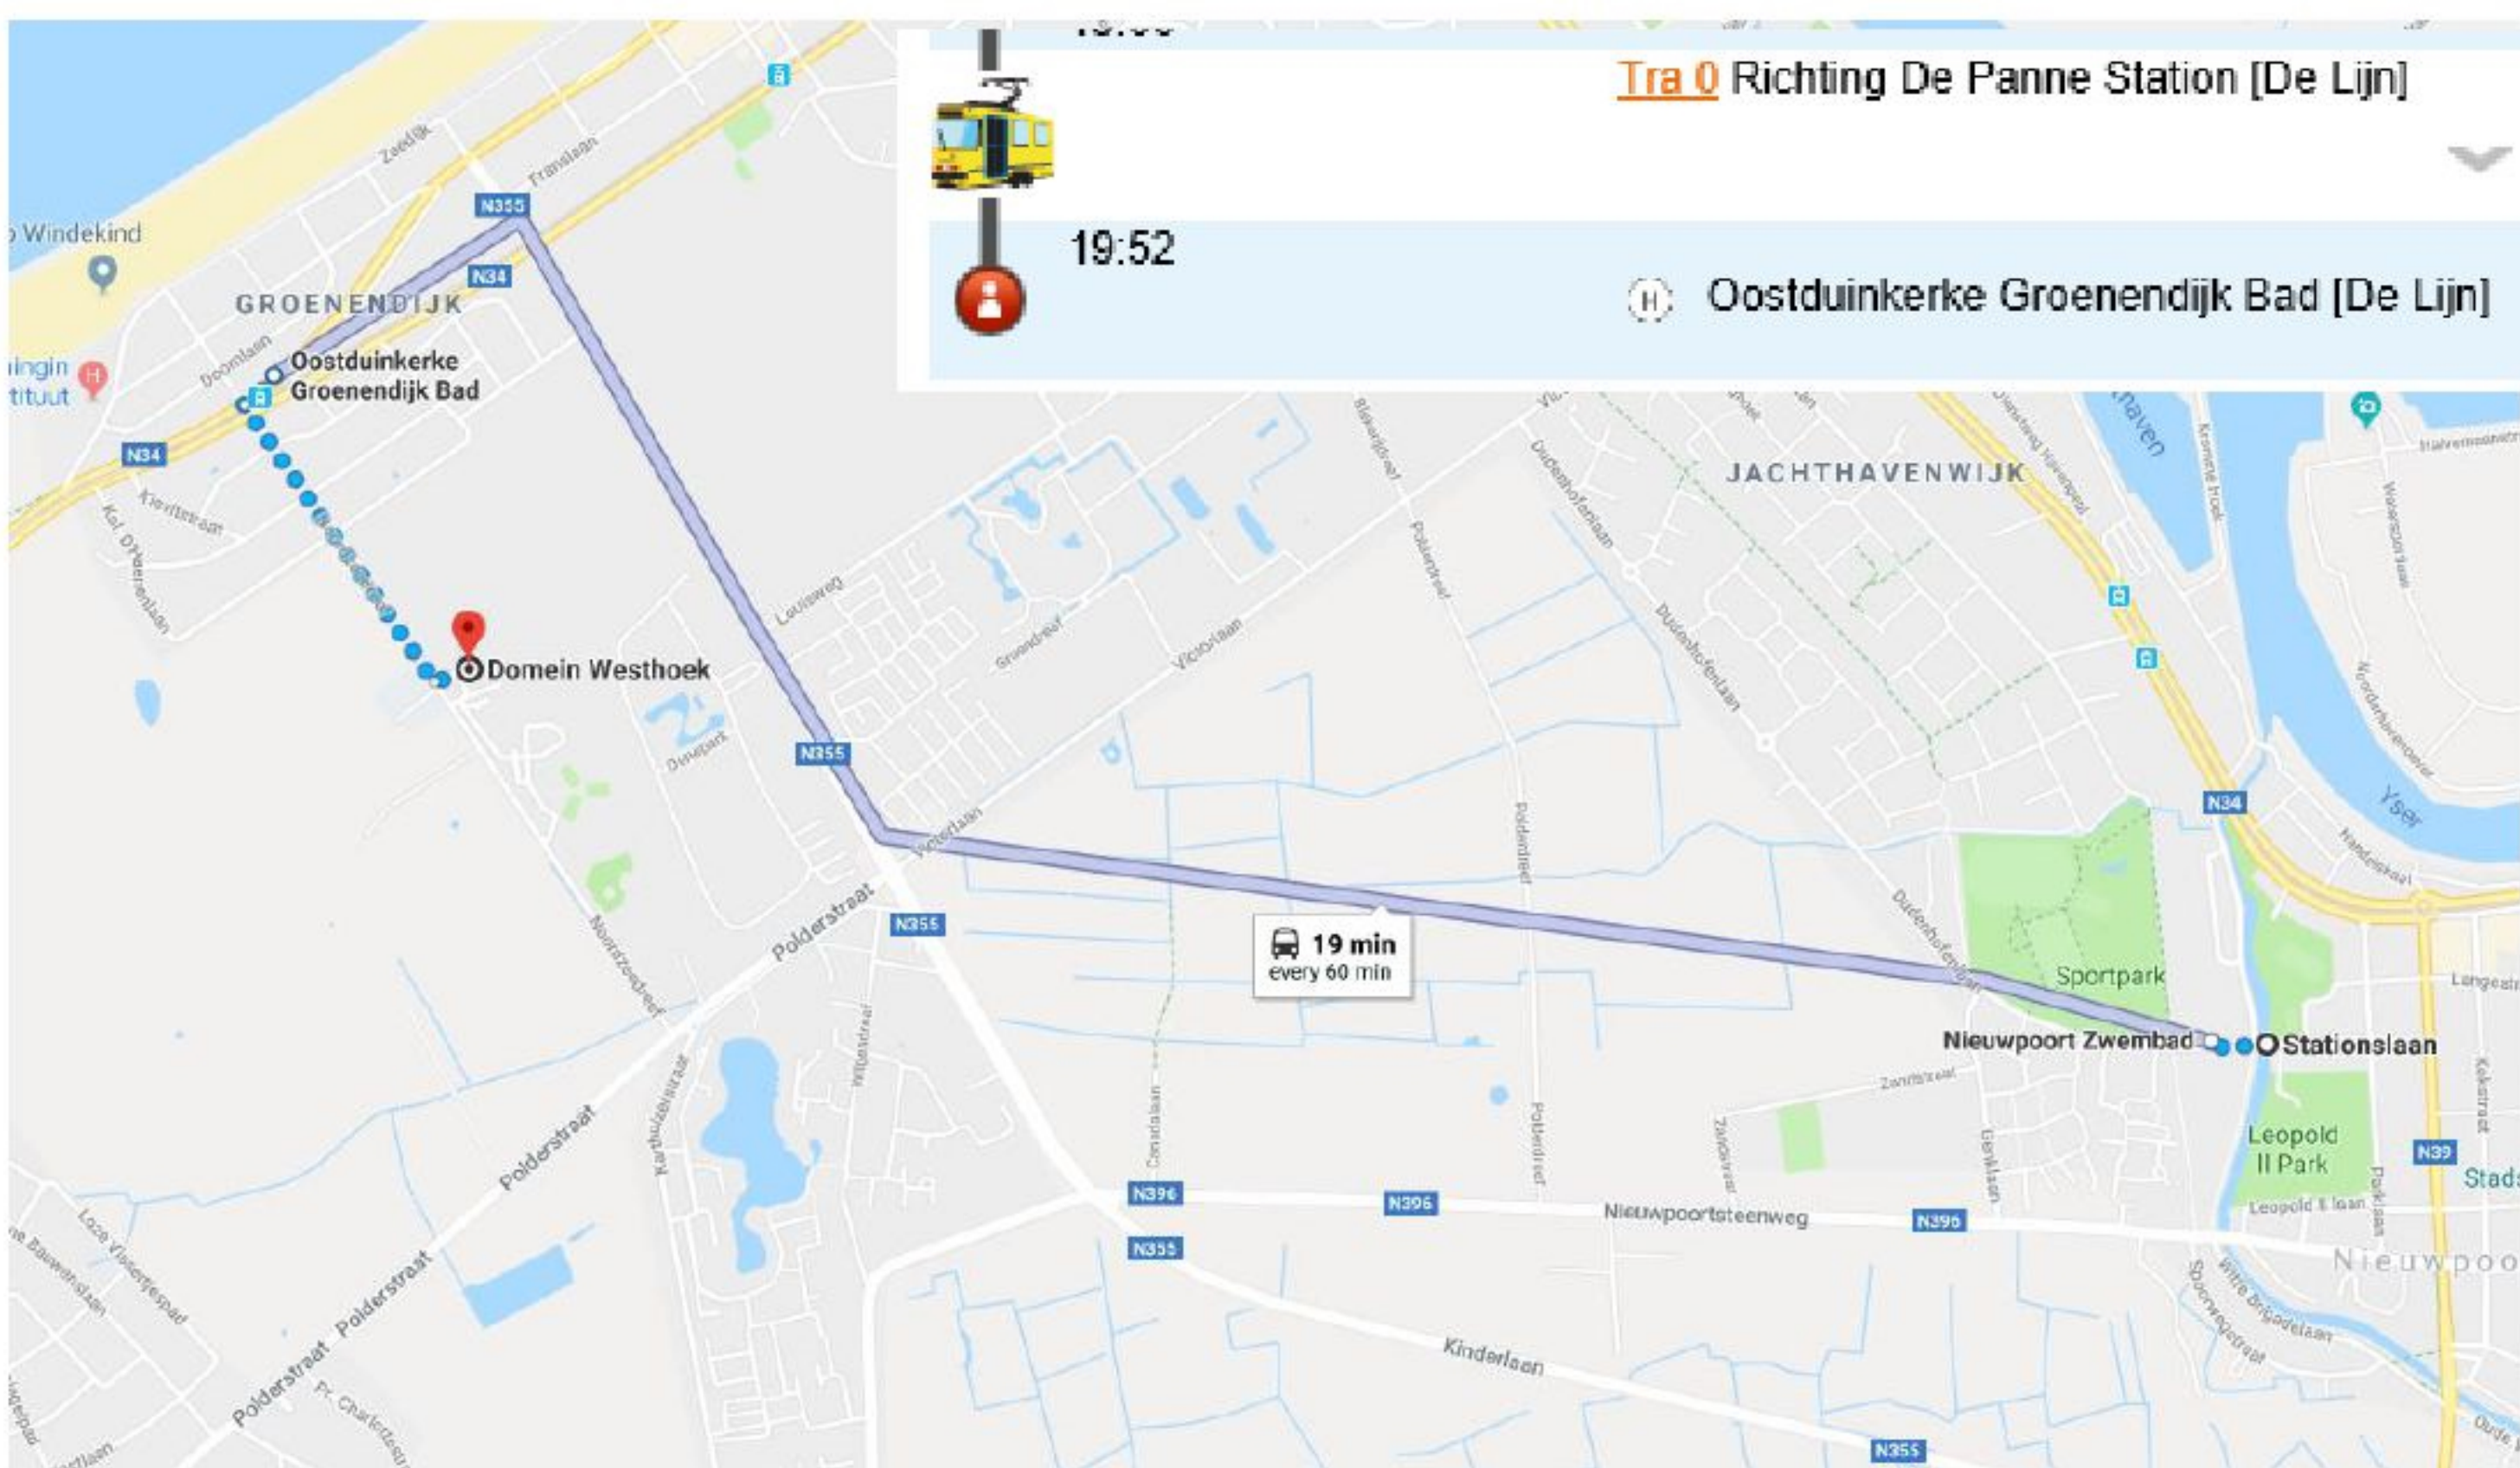

AIKIDOSTAGE OLHH

TONY SMIBERT SHIHAN

10-11-12 Mei 2018

Dojo : Stationslaan 12 (Leopold II Park)

8620 Nieuwpoort (Near the swimming pool)

Domein Westhoek : Noordzeedreef 6 8670 Oostduinkerke

- Arrival at Brussels Airport
- Take the train to Oostende
- Take the tramway direction De Panne Station arrival at Oostduinkerke Groenendijk Bad
- Walk to Domein Westhoek www.domein-westhoek.be

IC 1838 Richting Oostende

18:51 Spoor 7
18:51

Oostende

Email: info@aikido-vav.be
Website: aikido-vav.be